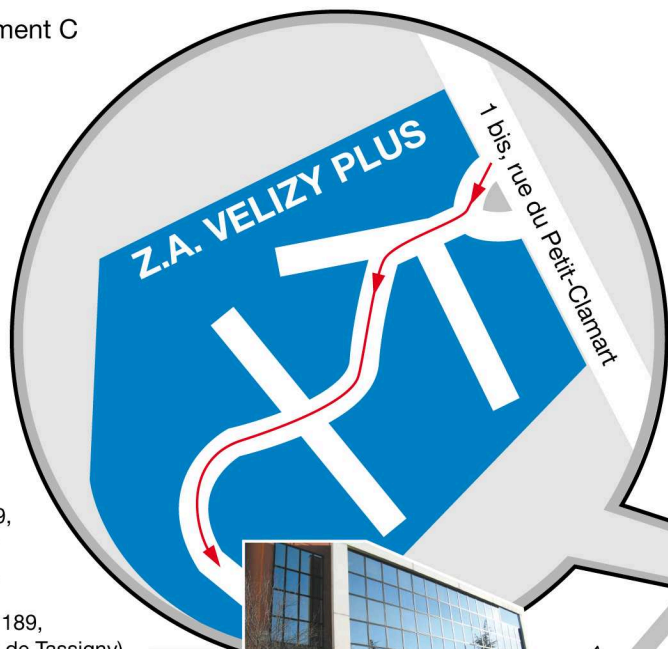

## ACCES EN RER

- RER B jusqu'à Bourg La Reine; puis BUS 390, direction Vélizy (arrêt Jean Moulin)
- RER B jusqu'à Robinson puis BUS 179, direction Pont de Sèvres (arrêt Av de la Sygrie)
- RER B jusqu'à La Croix de Berny, puis BUS 379, direction Vélizy 2 (arrêt Av de la Sygrie)

## ACCES EN METRO

- LIGNE 9 / Pont de Sèvres puis BUS 179, direction Robinson (arrêt Av de la Sygrie)
- LIGNE 12 / Mairie D'Issy puis BUS 190, direction Vélizy 2 (arrêt Av de la Sygrie)
- LIGNE 9 / Porte de St Cloud puis BUS 189, direction Cité de la Plaine (arrêt De Lattre de Tassigny)
- LIGNE 9 / Pont de Sèvres puis bus 291 direction Vélizy-Europe Sud (arrêt Aéroport Morane)

# plan d'accès