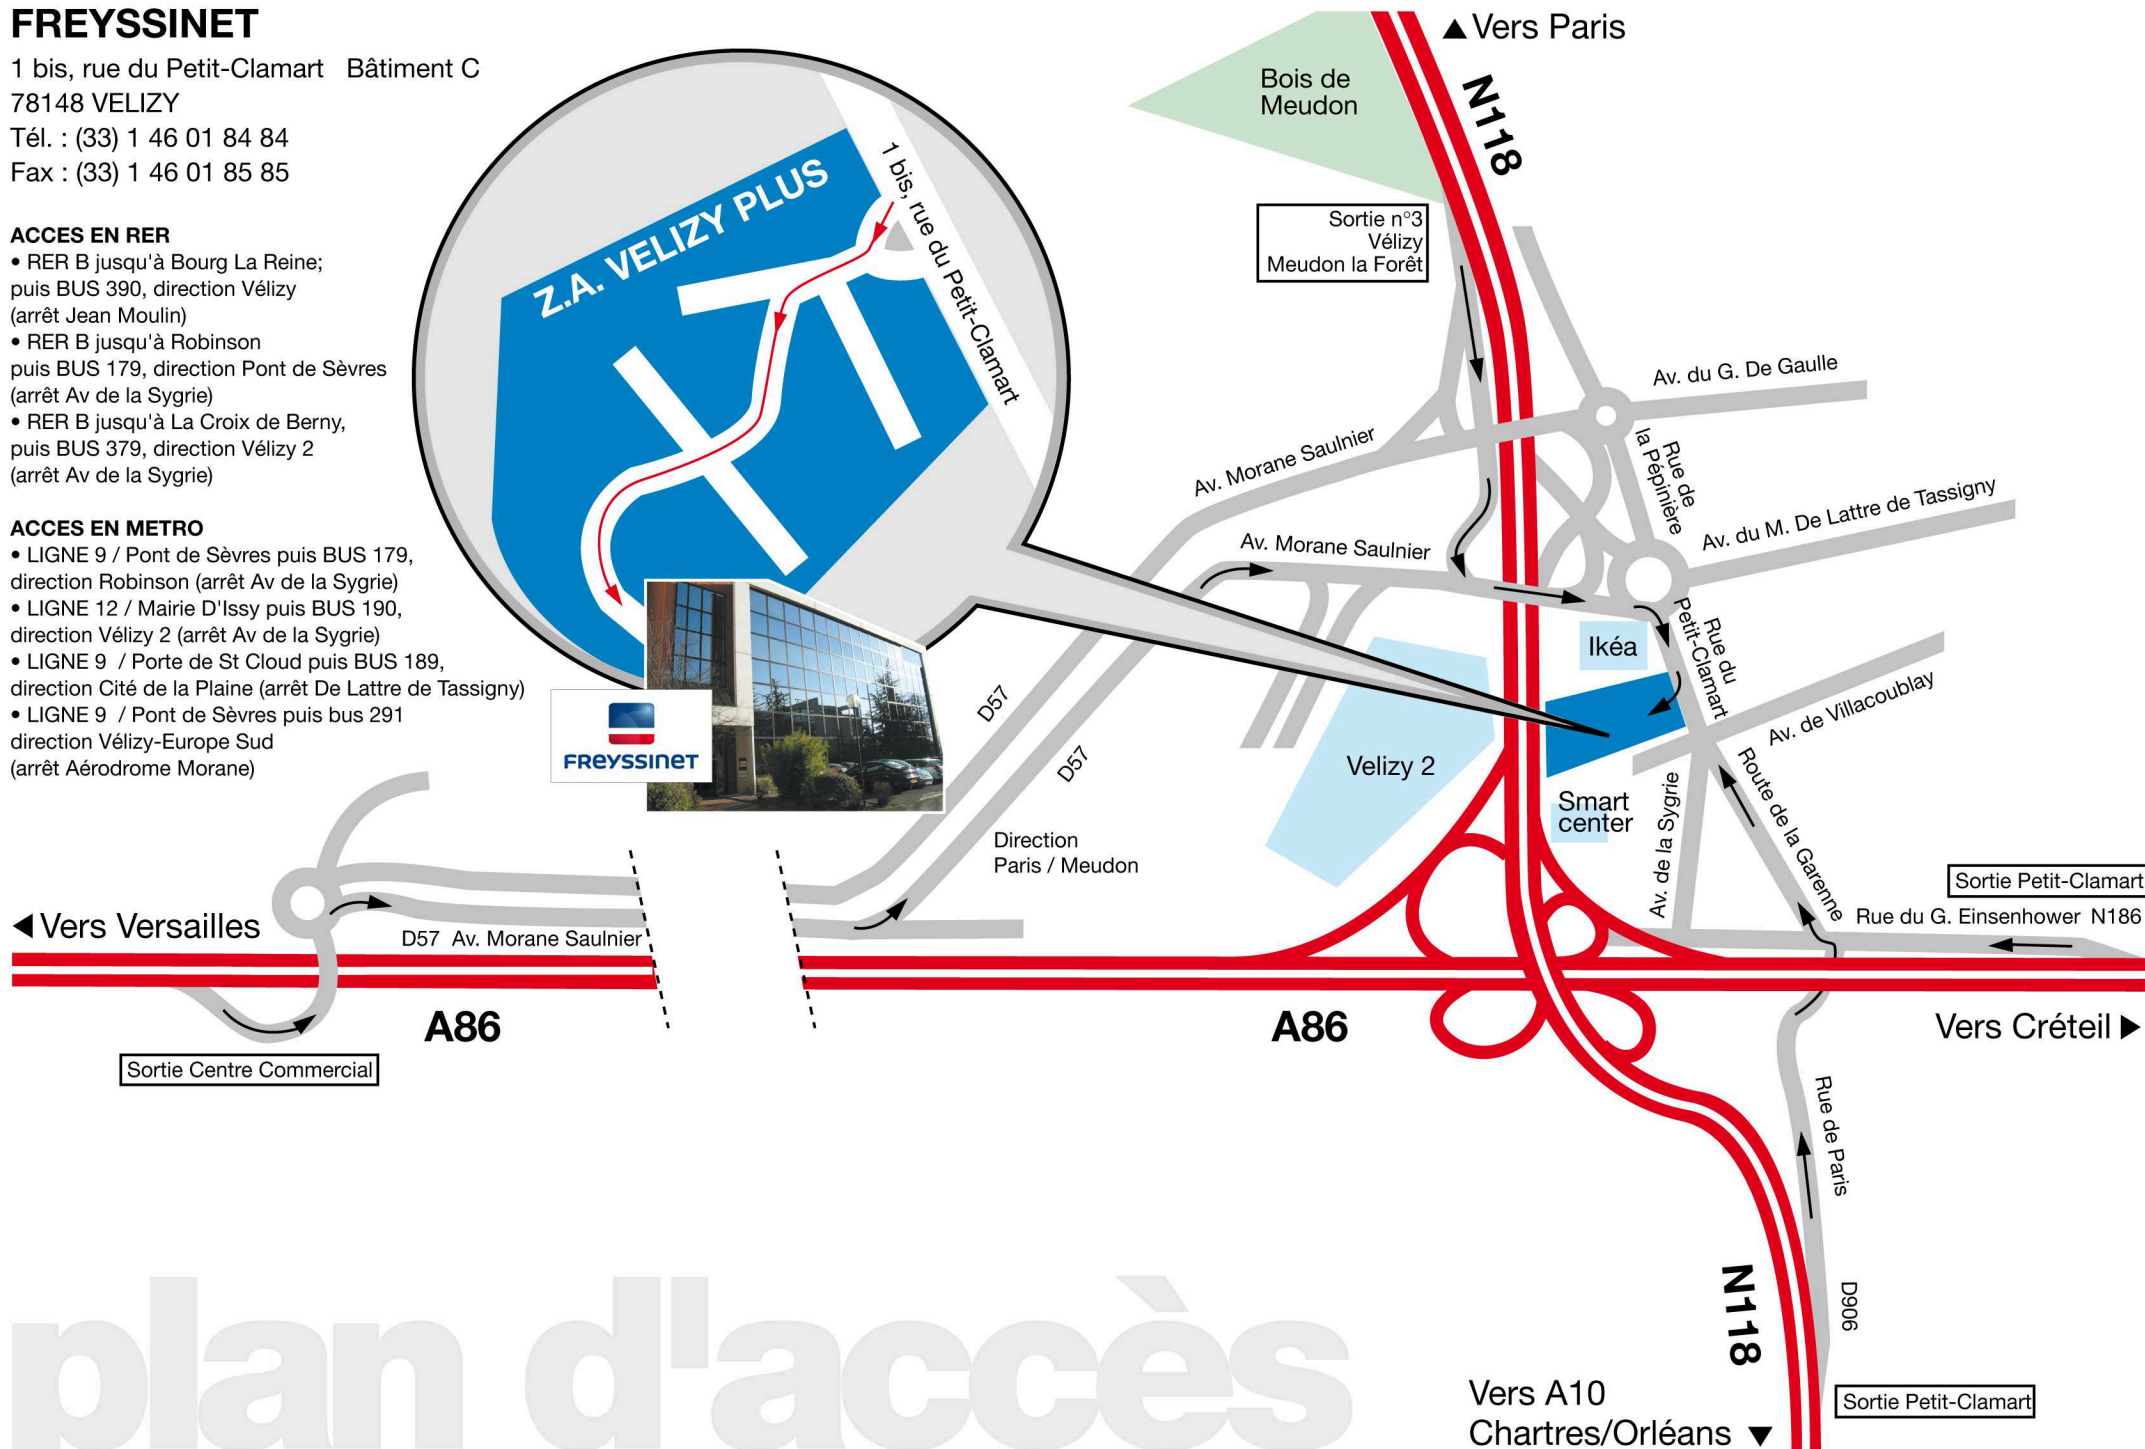

## ACCES EN RER

- RER B jusqu'à Bourg La Reine; puis BUS 390, direction Vélizy (arrêt Jean Moulin)
- RER B jusqu'à Robinson puis BUS 179, direction Pont de Sèvres (arrêt Av de la Sygrie)
- RER B jusqu'à La Croix de Berny, puis BUS 379, direction Vélizy 2 (arrêt Av de la Sygrie)

## ACCES EN METRO

- LIGNE 9 / Pont de Sèvres puis BUS 179, direction Robinson (arrêt Av de la Sygrie)
- LIGNE 12 / Mairie D'Issy puis BUS 190, direction Vélizy 2 (arrêt Av de la Sygrie)
- LIGNE 9 / Porte de St Cloud puis BUS 189, direction Cité de la Plaine (arrêt De Lattre de Tassigny)
- LIGNE 9 / Pont de Sèvres puis bus 291 direction Vélizy-Europe Sud (arrêt Aéroport Morane)

# plan d'accès